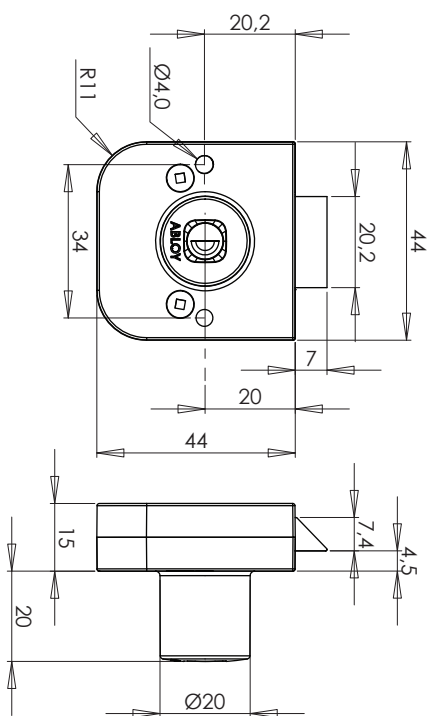

Tekniset tiedot

Avainjärjestelmä	ABLOY SENTRY, ABLOY PROTEC, ABLOY CLASSIC
Rungon materiaali	Sinkki
Pintakäsittelyt	Kromi (Cr)
Teljen tyyppi	Jousi
Teljen materiaali	Messinki
Avaimen poistaminen	Lukittu- ja auki-asennoissa
Paino	0,18 kg
Maksimi ovipaksuus:	19 mm