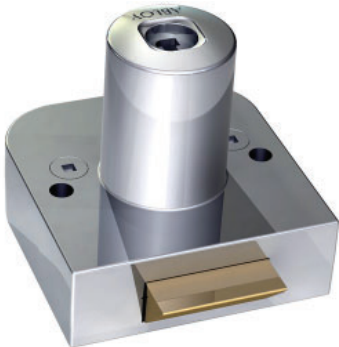

ABLOY® OF221

Konttorikalustelukko

Tuotekuvaus

- Toimintavarmen ja turvallisen lukon tyypillisimpiä käyttökohteita ovat erilaiset puu- ja metallikaapistot, laatikostot, vaatekaapit, lokerikot, liukuovet ja esittelyvitriinit.
- Avaimen poistettavuus on vaihdettavissa lukittu-asennosta lukittu- ja auki-asentoon.

Tekniset tiedot

Avainjärjestelmä	ABLOY SENTRY, ABLOY PROTEC, ABLOY CLASSIC
Rungon materiaali	Sinkki
Pintakäsittelyt	Kromi (Cr)
Teljen tyyppi	Jousi
Teljen materiaali	Messinki
Avaimen poistaminen	Lukittu- ja auki-asennoissa
Paino	0,18 kg
Maksimi ovipaksuus:	19 mm