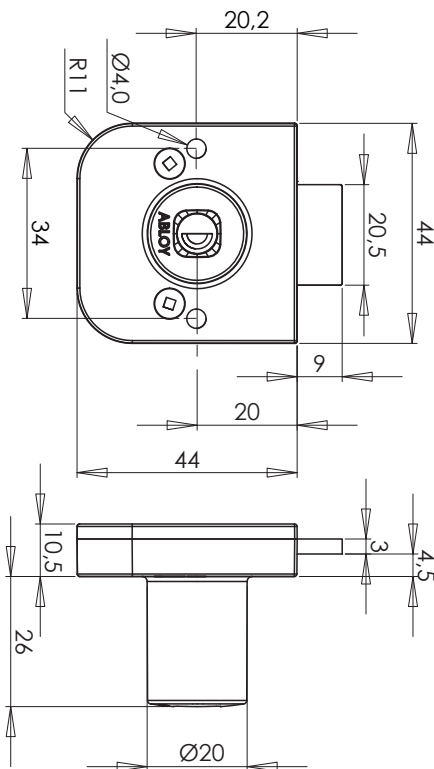

Tekniset tiedot

Avainjärjestelmä	ABLOY SENTRY, ABLOY PROTEC, ABLOY PROTEC ² , ABLOY SENTO, ABLOY CLASSIC
Rungon materiaali	Sinkki
Pintakäsittelyt	Kromi (Cr)
Teljen tyyppi	Suora
Teljen materiaali	Niklattua terästä
Avaimen poistaminen	Lukittu- ja auki-asennoissa
Paino	0,18 kg
Maksimi ovipaksuus:	25 mm