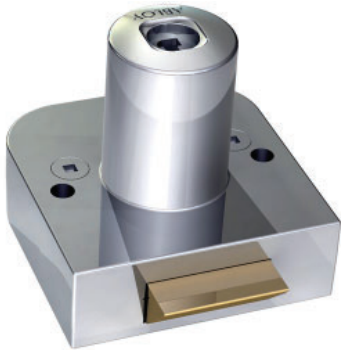

ABLOY® OF231

Konttorikalustelukko

Tuotekuvaus

- Toimintavarman ja turvallisen lukon tyypillisimpiä käyttökohteita ovat erilaiset puu- ja metallikaapistot, laatikostot, vaatekaapit, lokerikot, liukuovet ja esittelyvitriinit.
- Avaimen poistettavuus on vaihdettavissa lukittu-asennosta lukittu- ja auki-asentoon.
- Lukko on sarjoitettavissa ovilukkojen avainpesien kanssa.

Tekniset tiedot

Avainjärjestelmä	ABLOY SENTRY, ABLOY PROTEC, ABLOY PROTEC ² , ABLOY SENTO, ABLOY CLASSIC
Rungon materiaali	Sinkki
Pintakäsittelyt	Kromi (Cr)
Teljen tyyppi	Jousi
Teljen materiaali	Messinki
Avaimen poistaminen	Lukittu- ja auki-asennoissa
Paino	0,19 kg
Maksimi ovipaksuus:	25 mm