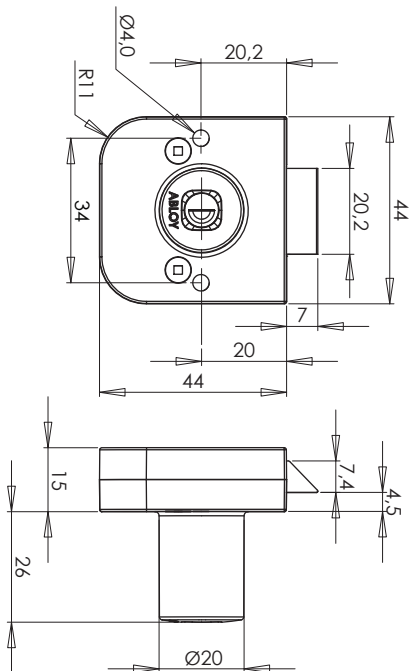

Tekniset tiedot

Avainjärjestelmä	ABLOY SENTRY, ABLOY PROTEC, ABLOY PROTEC ² , ABLOY SENTO, ABLOY CLASSIC
Rungon materiaali	Sinkki
Pintakäsittelyt	Kromi (Cr)
Teljen tyyppi	Jousi
Teljen materiaali	Messinki
Avaimen poistaminen	Lukittu- ja auki-asennoissa
Paino	0,19 kg
Maksimi ovipaksuus:	25 mm